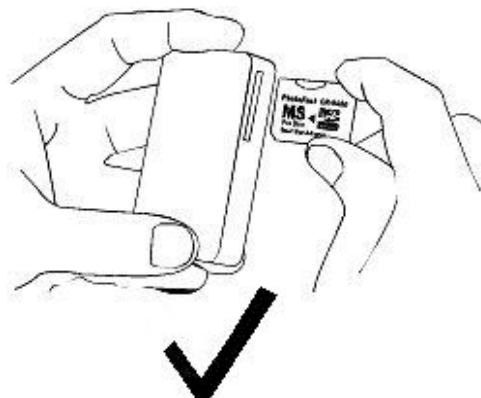

Vorteile

1. Preis.

Die selbe oder mehr Kapazität zum geringeren Preis.

2. Flexibel Aufrüstbar - größer als das Original !

Der Adapter kann eine oder auch zwei microSD Karten aufnehmen (für maximale Kapazität). Auch spätere Nachrüstung mit einer zweiten microSD Karte ist kein Problem.

3. alle microSD Karten funktionieren

Karten-Typen können in Größe (z.B. 2 GB, maximal aber 2x 32 GB), Geschwindigkeit (Class, XXX, SD, SDHC) und Hersteller verschieden sein.

4. mehr Speed

Sehr hohe Datentransferraten von 10 MB/s und mehr (je nach Geschwindigkeit der eingesetzten Karten). Dadurch höhere Schreibgeschwindigkeit als original MS Pro Duo Sticks.

Hinweise

- Den Adapter niemals mittig "quetschen". Er darf nur am Rand angefasst werden (ansonsten Garantie-Verlust!)
- Wenn nur eine microSD-Karte benutzt wird, muss diese in Slot 1 gesteckt werden
- vor erster Verwendung müssen die microSD Karten in den Adapter gesteckt und in einem Sony Gerät formatiert werden
- da es sich bei den zwei microSD Karten nach Formatierung im Stick um ein RAID-Array handelt, können die microSD Karten nicht zwischenzeitlich aus dem Adapter entfernt und einzeln benutzt werden, dies würde Datenverlust zur Folge haben.

**Den Adapter ausschließlich am Rand anfassen und festhalten,
vor allem beim Einstecken von microSD-Karten!**

**Der CR-5400 ist empfindlich, bitte vorsichtig beim Einstecken in Geräte wie z.B. Card Reader.
Das Quetschen oder Verkanten des Adapters führt zu Beschädigungen der Leitungsbahnen!**